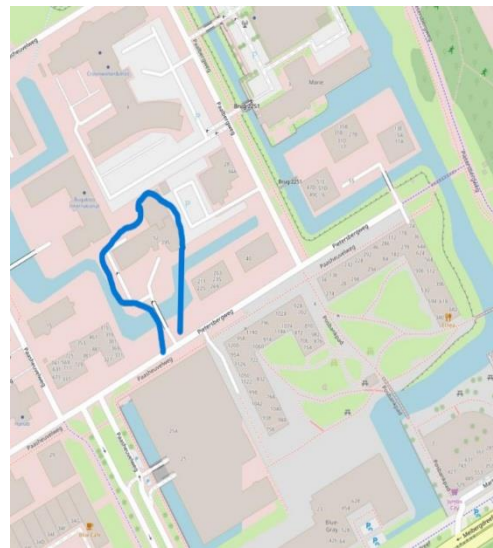

### 📍 Adres en Locatie

#### **Skin & Vision Clinic**

**Pietersbergweg 291, 1105 BM Amsterdam**

Onze kliniek bevindt zich op de **vierde verdieping** van het gebouw, in de ruimte van 'ADDFlex4you'.

Het gebouw ligt in **Amsterdam-Zuidoost**, vlakbij de **A9 afslag** en in de directe omgeving van de **IKEA** en **Decathlon**. Het is goed bereikbaar met de auto en het openbaar vervoer.